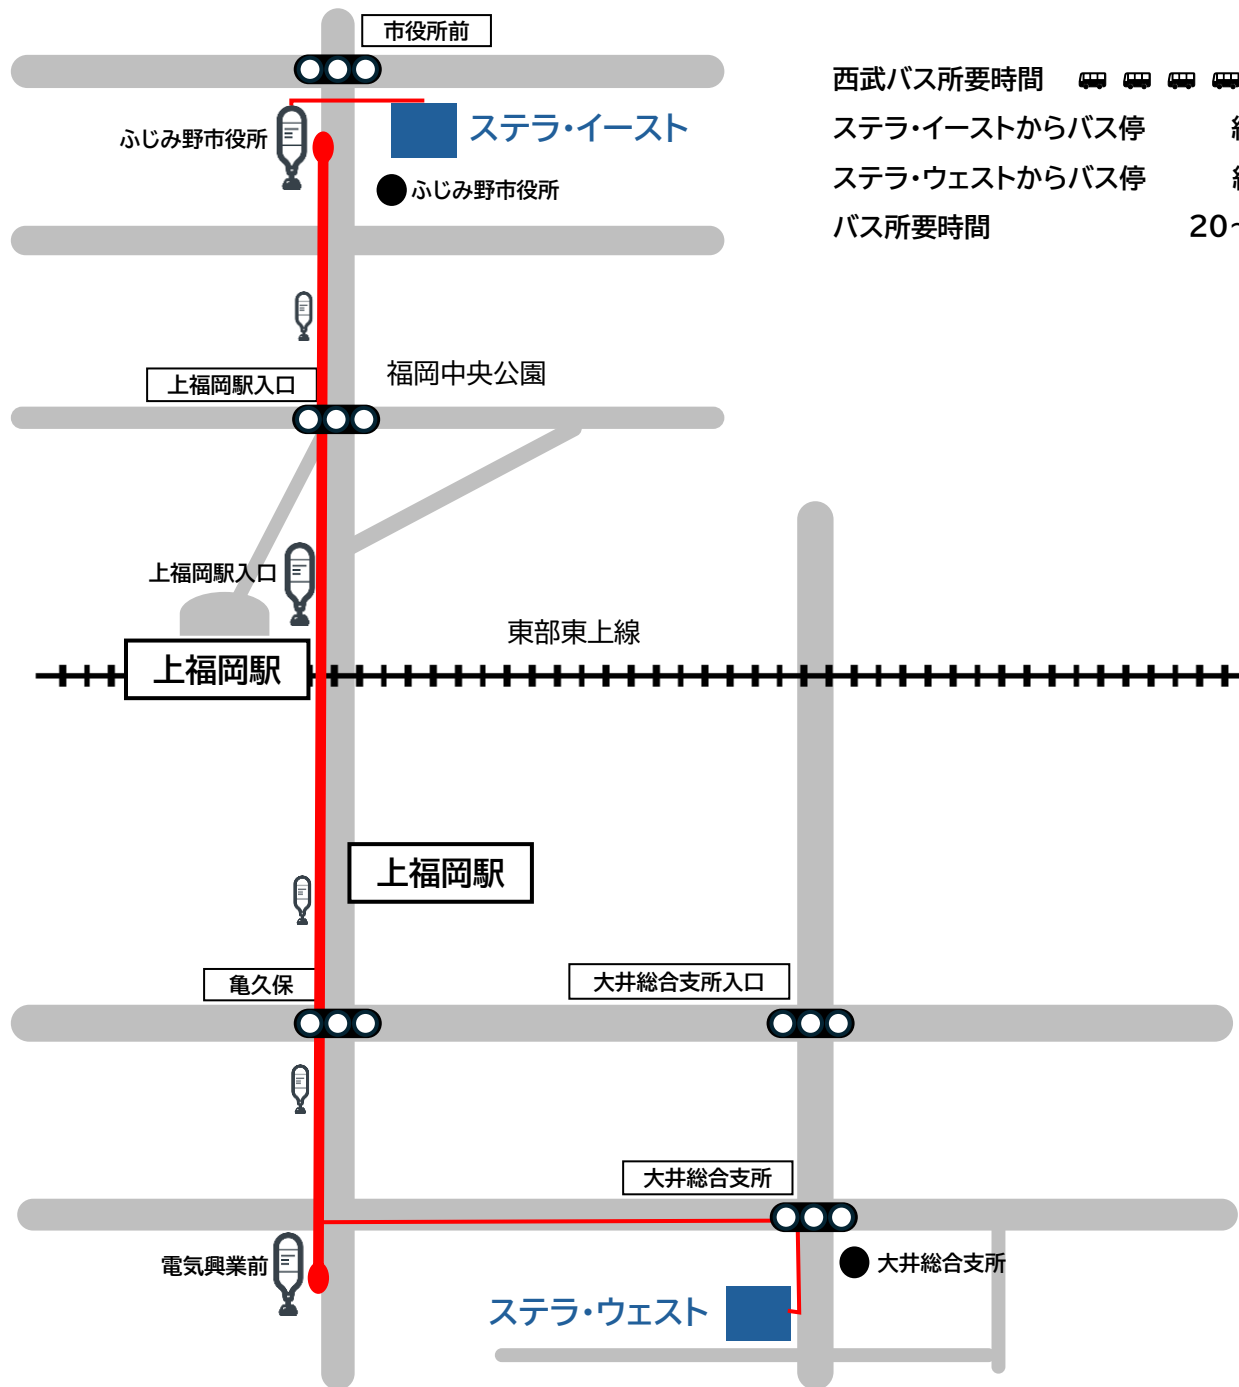

◆ステラ・イースト ⇄ ステラ・ウェストバス移動(西武バス)

西武バス所要時間     

ステラ・イーストからバス停 約 2分

ステラ・ウェストからバス停 約10分

バス所要時間 20~35分

ふじみ野市役所		
<古01>南古谷駅(上福岡駅入口)上赤坂行		
時刻	平日	土・休日
5		
6	22	
7	07 37 57	20 57
8	22 52	42
9	27	20
10	12	07 50
11	40	40
12	40	47
13	22 47	47
14	12 42	42
15	24	23
16	20 51	07
17		07 52
18	20 42	52
19	27	40
20	07	37
21	10	
22	27	

電気興業前		
<古01>上赤坂(上福岡駅入口)南古谷駅行		
時刻	平日	土・休日
5	45	
6	24 52	44
7	12 35	39
8	04 39	03
9	24	22 51
10	48	04
11	48	51
12	34 59	34
13	28 55	49
14	37	
15	30	03
16	05	14 59
17	25 50	
18	35	07 56
19	21	55
20	31	
21	55	
22		