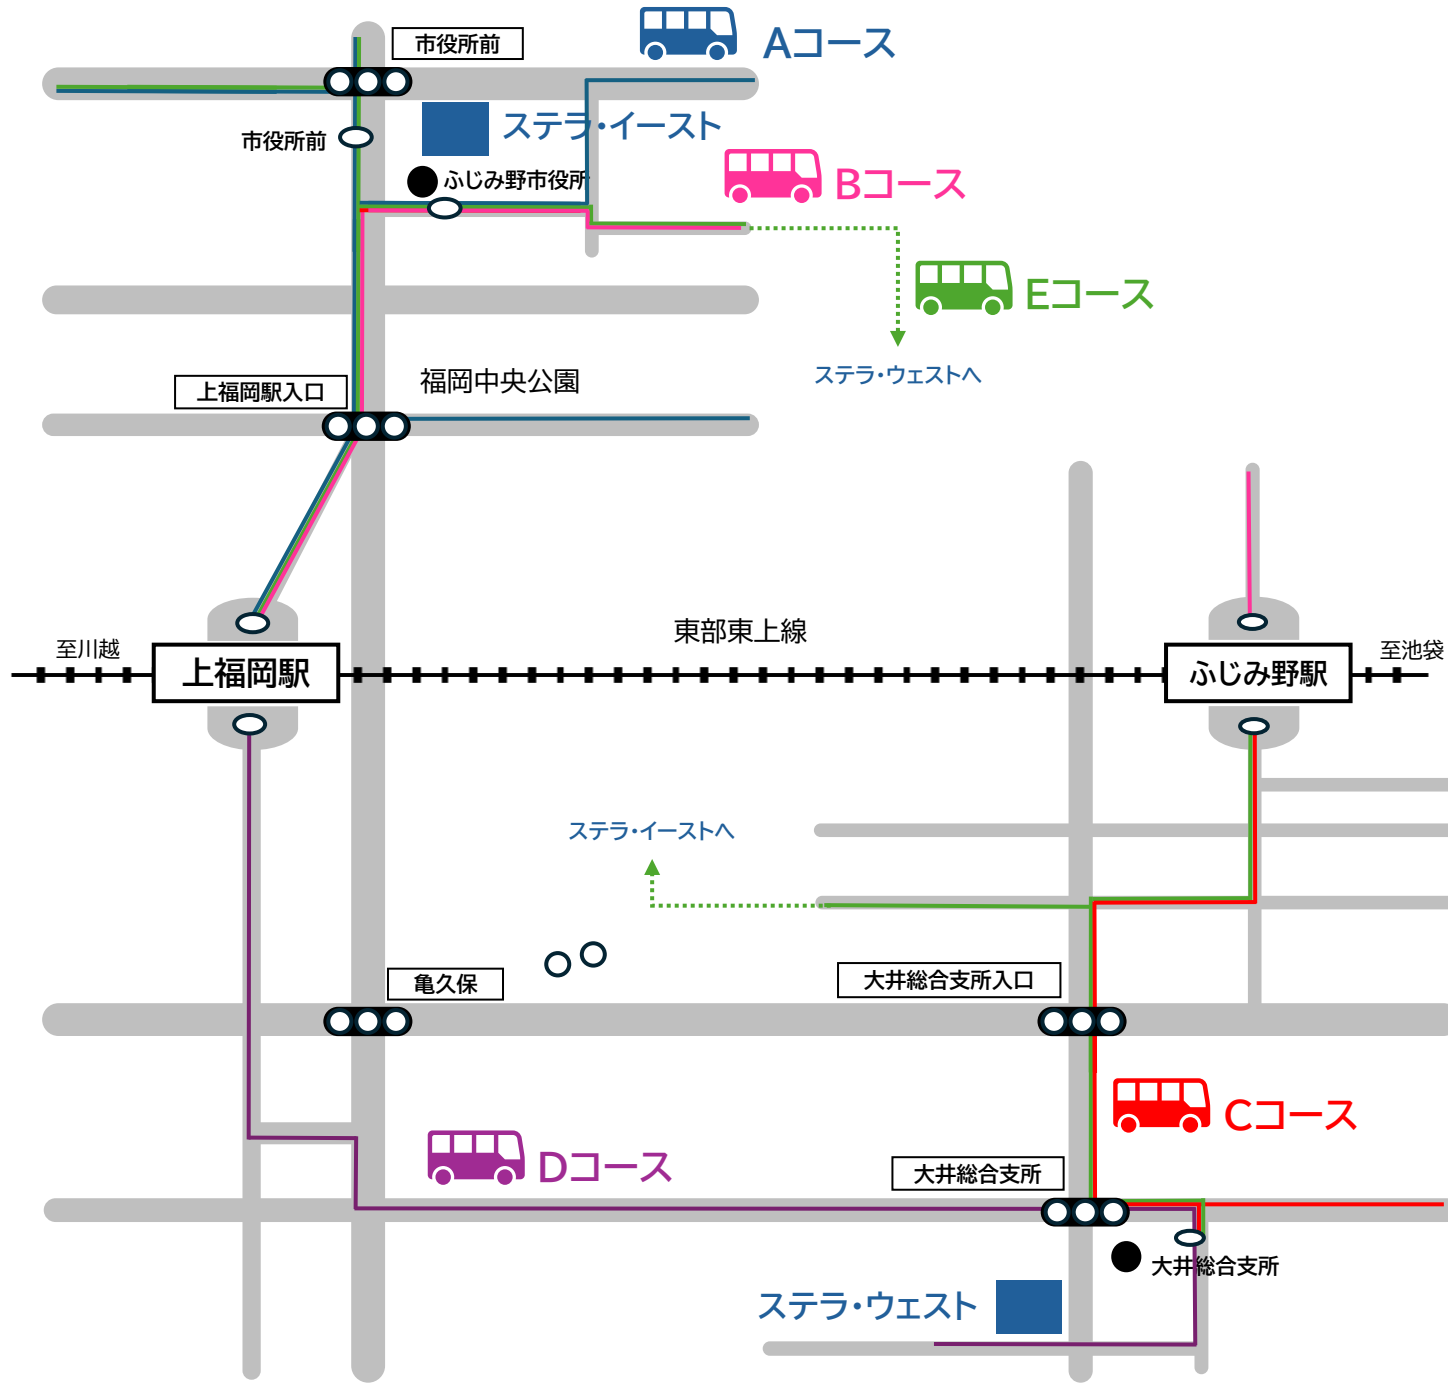

◆ふじみ号でのアクセス

◆ふじみ野ステラ・イースト⇄東武東上線

上福岡駅からステラ・イースト							ふじみ野駅からステラ・イースト		
Aコース			Bコース		Eコース		Bコース		
	下福岡先回り (所要約5分)	下福岡先回り (所要約5分)	川崎先回り (所要約15分)	水宮先回り (所要約5分)	新駒林先回り (所要約5分)	(所要約5分)	(所要約4分)	水宮先回り (所要約15分)	新駒林先回り (所要約27分)
乗車	上福岡駅東口	上福岡駅東口	上福岡駅東口	上福岡駅東口	上福岡駅東口	上福岡駅東口	上福岡駅東口	ふじみ野駅東口	ふじみ野駅東口
降車	市役所前	ふじみ野市役所	ふじみ野市役所	ふじみ野市役所	ふじみ野市役所	ふじみ野市役所	市役所前	ふじみ野市役所	ふじみ野市役所
7				7	40	7		7	58
8	47	15	05	8	45	8		8	
9	57	25	10	9		9	20	9	15
10		35	20	10		10		10	55
11	07	40	30	11	00	11	15	11	30
12				12		12		12	
13	47	15	20	13	55	13		13	23
14	57	25	30	14		14	20	14	25
15		35	40	15		15		15	00
16	07	45	50	16	05	16	20	16	35
17	17	55		17		17		17	45
18	27		05	18	20	18	05	18	50
19				19		19		19	

ステラ・イーストから上福岡駅							ステラ・イーストからふじみ野駅		
Aコース			Bコース		Eコース		Bコース		
	下福岡先回り (所要約16分)	下福岡先回り (所要約5分)	川崎先回り (所要約5分)	水宮先回り (所要約5分)	新駒林先回り (所要約5分)	(所要約5分)	水宮先回り (所要約25分)	新駒林先回り (所要約13分)	
乗車	市役所前	ふじみ野市役所	ふじみ野市役所	ふじみ野市役所	ふじみ野市役所	ふじみ野市役所	ふじみ野市役所	ふじみ野市役所	
降車	上福岡駅東口	上福岡駅東口	上福岡駅東口	上福岡駅東口	上福岡駅東口	上福岡駅東口	ふじみ野駅東口	ふじみ野駅東口	
7				7		7		7	45
8	51		20 52	8	25	8	42	8	50
9		02	25 57	9	30	9	15	9	
10	01	12	35	10	45	10	28	10	00
11	11	22	07 45	11		11	10	11	05
12			17	12	50	12	23	12	10
13	51		35	13		13		13	
14		02	07 45	14	40	14	15	14	00
15	01	12	17 55	15	45	15	28	15	05
16	11	22	27	16	50	16	15	16	10
17	21	32	05 37	17		17	28	17	20
18	31	42	20 52	18		18	00	18	25
19				19	05	19	13	19	

◆ふじみ野ステラ・ウェスト⇄東武東上線

ふじみ野駅からステラ・ウェスト			
Cコース		Eコース	
	東原先回り (所要約12分)	旭住宅先回り (所要約12分)	(所要約9分)
乗車	ふじみ野駅西口	ふじみ野駅西口	ふじみ野駅西口
降車	大井総合支所	大井総合支所	大井総合支所
7			7
8		35	8 10
9	35		9 56
10		45	10 51
11	50		11 56
12		45	12 56
13			13 56
14	30		14 56
15		35	15 56
16	30		16 56
17		30	17 41
18	30		18 41
19		25	19 41

◆ふじみ野ステラ・イースト⇄ウェスト

ステラ・イースト/ウェスト間		
Eコース		
	ウエストへ (所要約19分)	イーストへ (所要約23分)
乗車	ふじみ野市役所	大井総合支所
降車	大井総合支所	ふじみ野市役所
7		
8		19
9	25	
10		05
11	20	
12		00
13		
14	25	
15		05
16	25	
17		05
18	10	
19		50