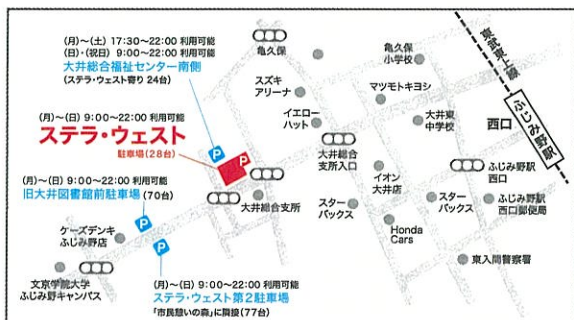

POPULAR THEATER COMPANY

- 公益社団法人 日本児童青少年演劇協会加盟
- 全国児童・青少年演劇協議会加盟
- 日本児童・青少年演劇協会協同組合加盟
- 国際児童・青少年演劇協会日本センターアシテジ (ASSITEJ) 理事

株式会社 劇団ポプラ

〒105-0004 東京都港区新橋6-9-4 新橋6丁目ビル7F
TEL.(03)5405-0966 FAX.(03)5405-0967
office@poplar21.jp