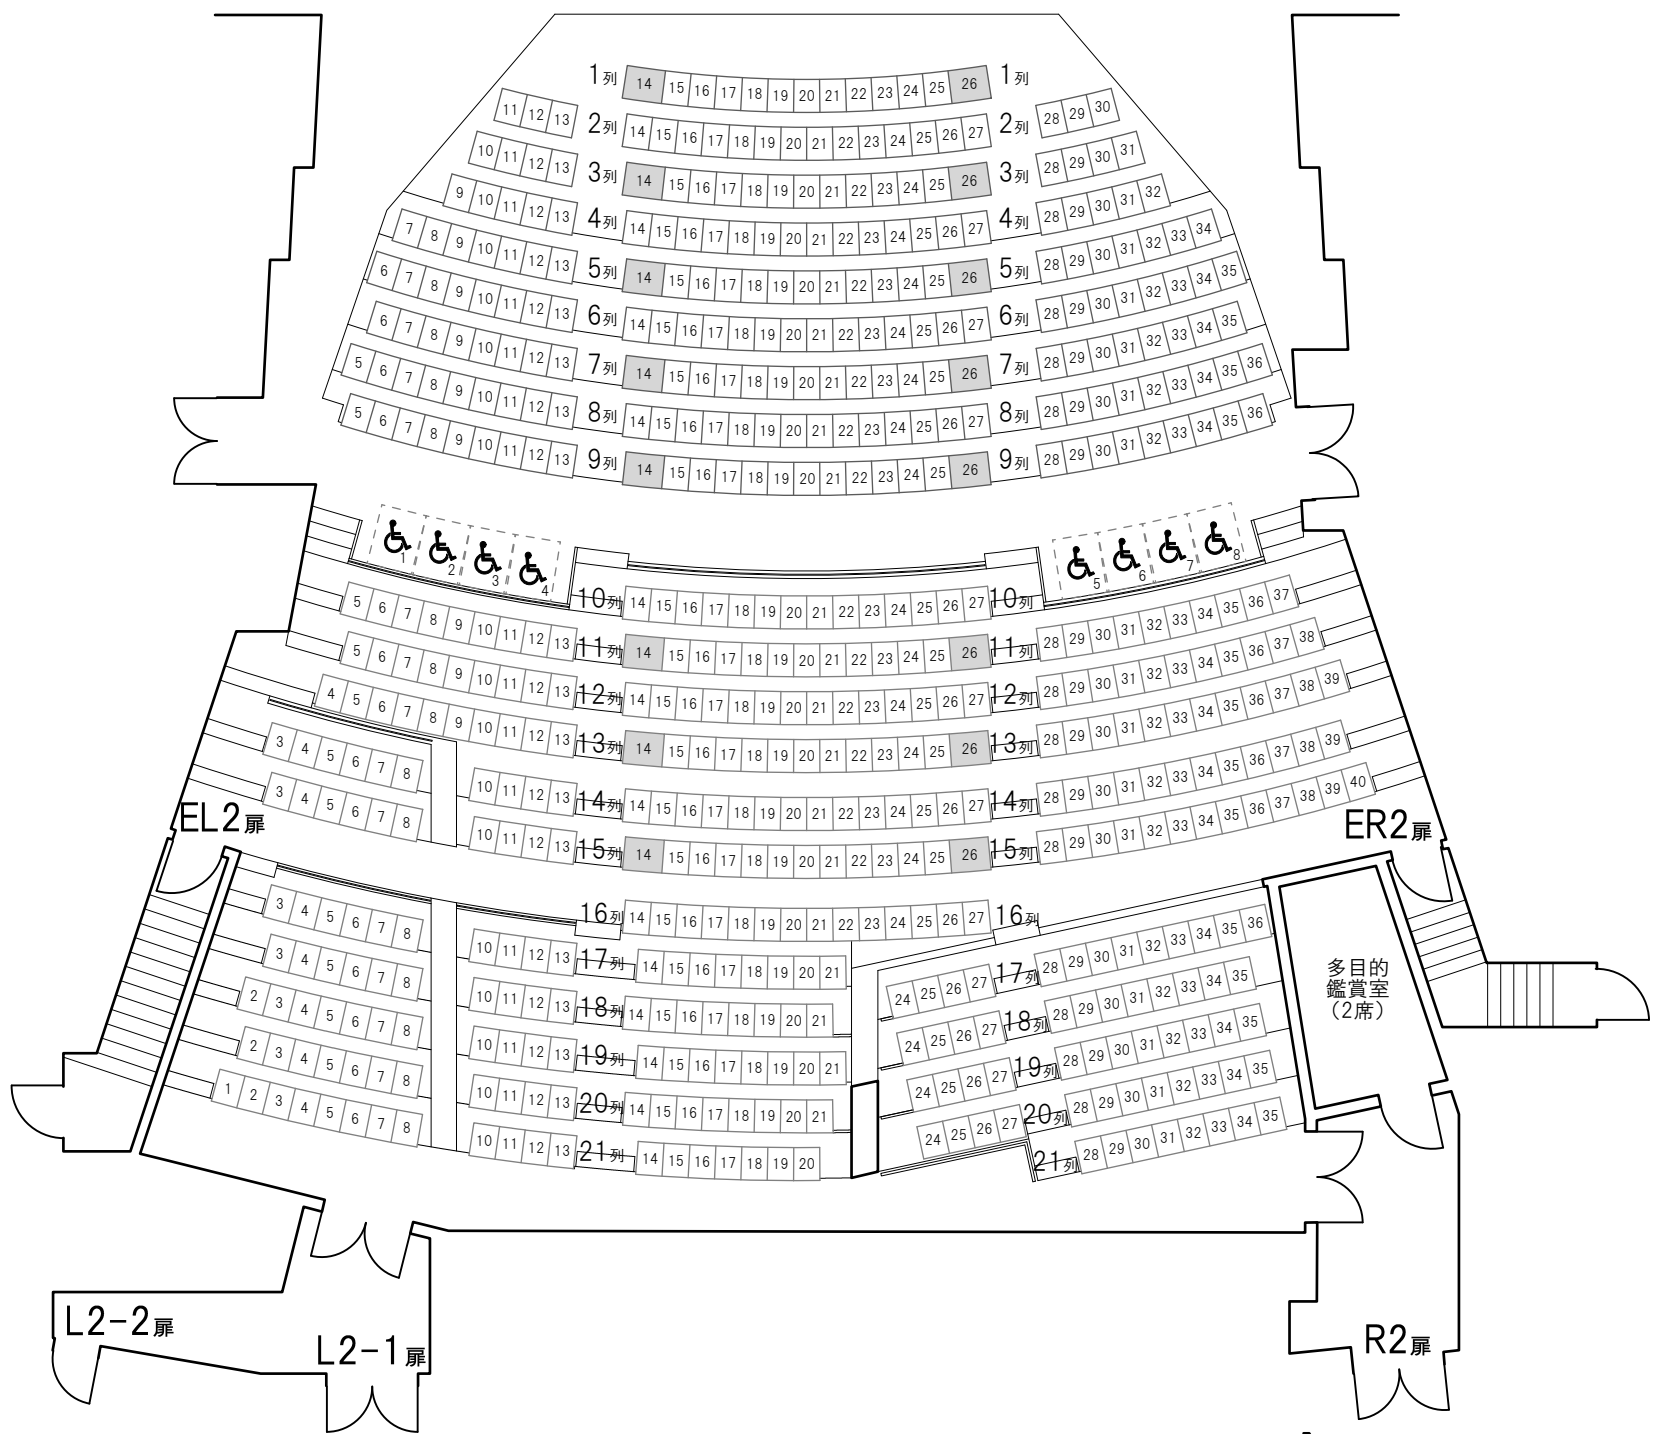

舞台

1階席

2階席

<b>客席数</b>		□ 通常席 (W43cm)
入場定員	806席	■ 通常席幅の1.6倍 (W69cm)
1階席	586席	※通常席よりもゆったりと座ることができる席です。 大人1名+幼児1名など、2名で座ることも可能です。
2階席	220席	♿ 車いす席 (10席)