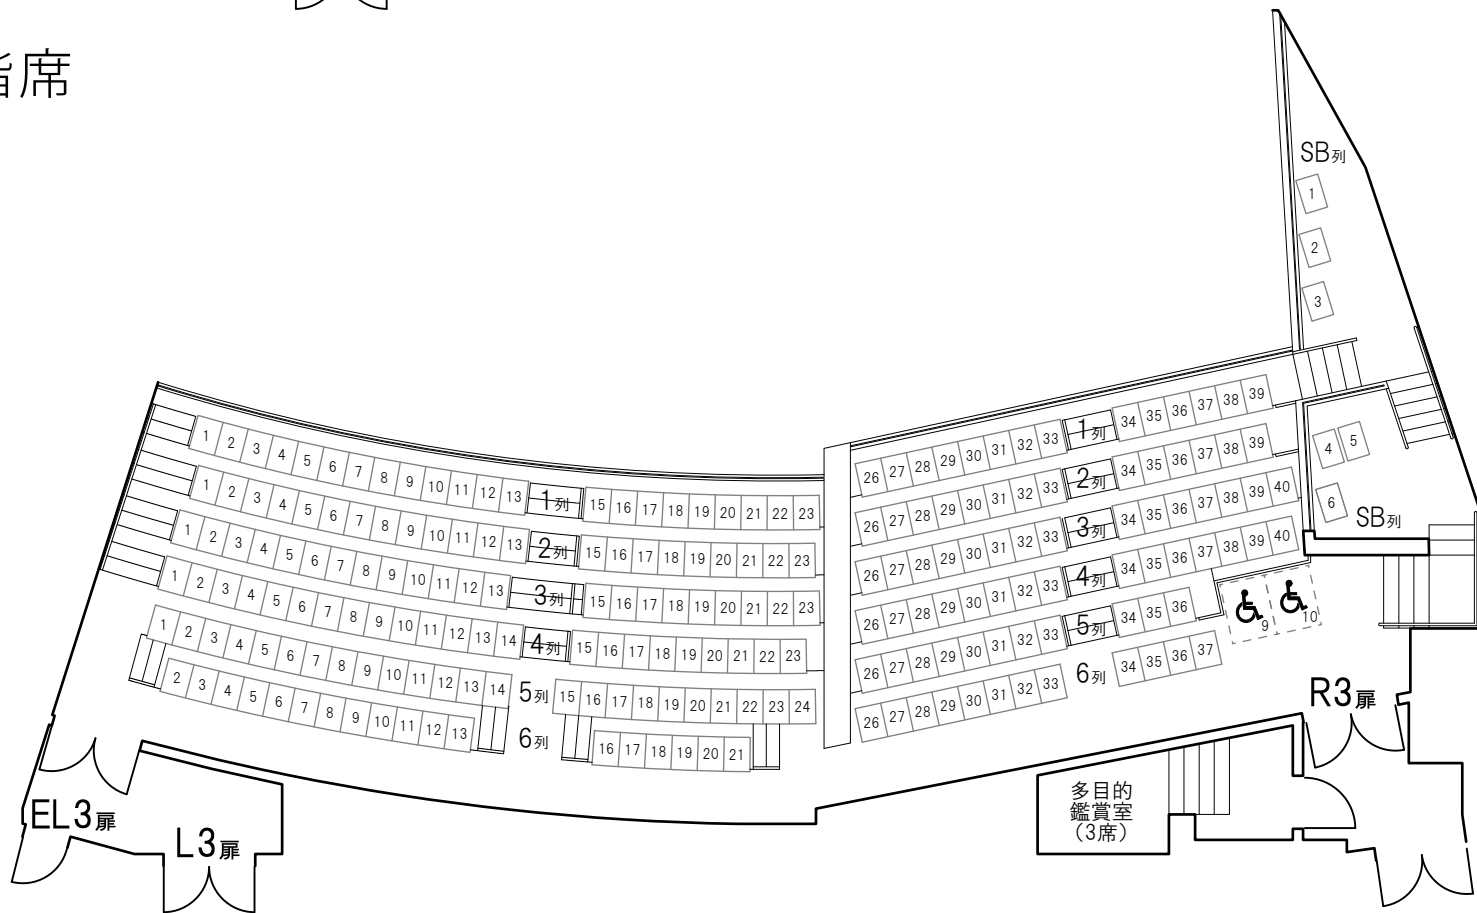

舞台

1階席

2階席

<b>客席数</b>		□ 通常席 (W43cm)
入場定員	806席	■ 通常席幅の1.6倍 (W69cm)
1階席	586席	※通常席よりもゆったりと座ることができる席です。 大人1名+幼児1名など、2名で座ることも可能です。
2階席	220席	♿ 車いす席 (10席)