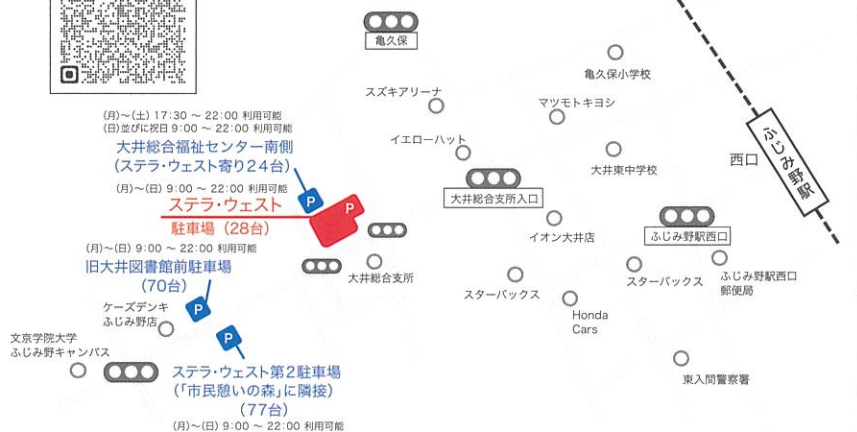

【テノール】五十嵐 陽平・奥谷 盛太・佐藤 圭吾
鈴木 信勝・宮川 千明

【バス】小林 和浩・塩野谷 孝志・中村 禎作
中村 雄次・林 博之・森高 直樹・山口 智孝・渡辺 博

● 「ステラ・ウェスト」への詳しいアクセス案内は、 下記QRコードを読み込んで、参照してください

(HP/アクセス案内QRコード)

車でお越しの場合
・関越自動車道三芳スマートICから約10分
「駐車場台数に限りがあります。公共機関(バス)でのご来場をお願い致します」
「お車でお越しの場合は近隣の店舗には駐車しないでください」

公共交通機関でお越しの場合
・ふじみ野駅「西口」より徒歩24分
・市内循環ワゴンC・D・Eコース、「大井総合支所」バス停より徒歩2分
・ふじみ野駅「西口」より東武バス「大井循環」乗車約15分、「大井総合支所前」バス停より徒歩2分
・ふじみ野駅「西口」より東武バス「上福岡駅東口行き」乗車約10分、「文京学院大学前」バス停より徒歩7分
・上福岡駅「西口」より東武バス「大井総合支所前行き」乗車約10分、「大井総合支所前」バス停より徒歩2分