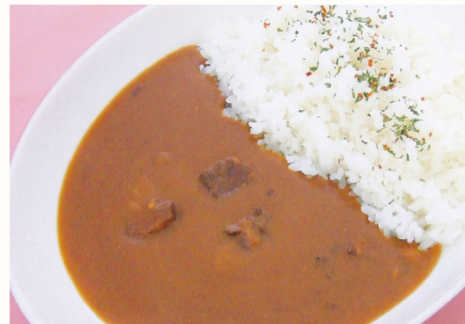

B 欧風カレー 中辛

オニオンの旨みと甘み、スパイス香る、欧風ビーフカレーです。

¥580 (税込)